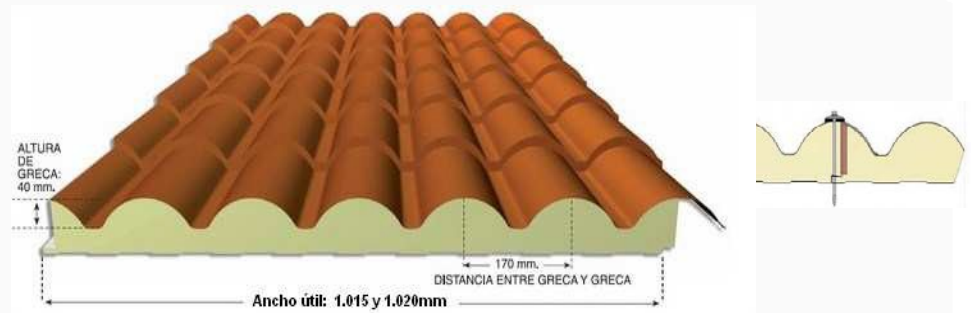

**TUBOS
J. BERNABEU S.A.**

C/ La Solana, 54
Torrejón de Ardoz
bernabeu@tubosbernabeu.com

**J. BERNABEU
SIDERÚRGICOS**

C/ La Solana, 41
Torrejón de Ardoz
comercial@tubosbernabeu.com

Panel Teja.

3150x1000x80
4200x1000x80
4900x1000x80
5600x1000x80
6300x1000x80

****corte a medida****

Chapa Teja sin aislante
3150x1000

Telf.: 91 676 95 11 — 600 426 959 — Fax: 91 677 23 85

www.tubosbernabeu.com

TUBOS • CHAPAS • VIGAS • PLETINAS • PANEL SANDWICH • CORTE A MEDIDA • CIZALLA • PLEGADO • PUNZONADO