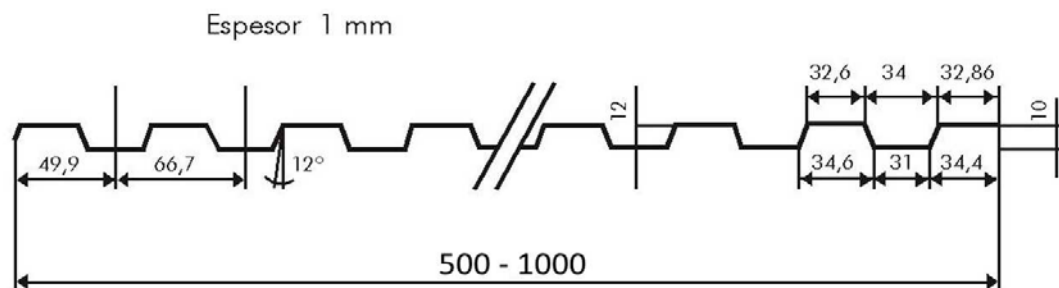

TUBOS
J. BERNABEU S.A.

C/ La Solana, 54
Torrejón de Ardoz
bernabeu@tubosbernabeu.com

J. BERNABEU
SIDERÚRGICOS

C/ La Solana, 41
Torrejón de Ardoz
comercial@tubosbernabeu.com

Chapa pegaso:

Largo: 6000 mm

Ancho: 500 ó 1000 mm

Espesor: 1 mm

Acabado: Blanco ó Galvanizado

Peso: Ancho 500 -> 29 kg/Und. / Ancho 1000 -> 58 kg/Und.

PERFIL DE PUERTA BASCULANTE

ACABADO: BLANCO ó GALVANIZADO

ESPESOR: 0,8 MM

PESO: 83 KG/MT

Tel.: 91 676 95 11 – 600 426 959 – Fax: 91 677 23 85