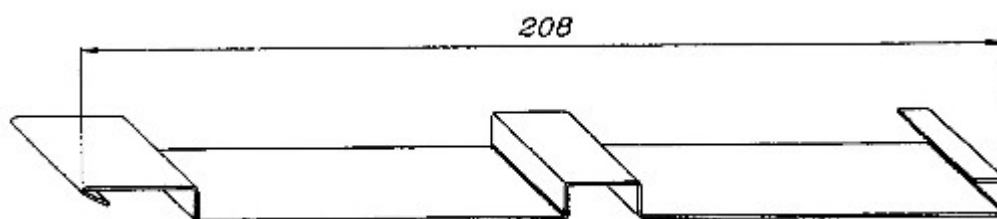

Espesor: 1 mm

Acabado: Blanco ó Galvanizado

Peso: Ancho 500 -> 29 kg/Und. / Ancho 1000 -> 58 kg/Und.

PERFIL DE PUERTA BASCULANTE

ACABADO: BLANCO ó GALVANIZADO

ESPESOR: 0,8 MM

PESO: 83 KG/MT

Tel.: 91 676 95 11 – 600 426 959 – Fax: 91 677 23 85

www.tubosbernabeu.com

TUBOS • CHAPAS • VIGAS • PLETINAS • PANEL SANDWICH • CORTE A MEDIDA • CIZALLA • PLEGADO • PUNZONADO